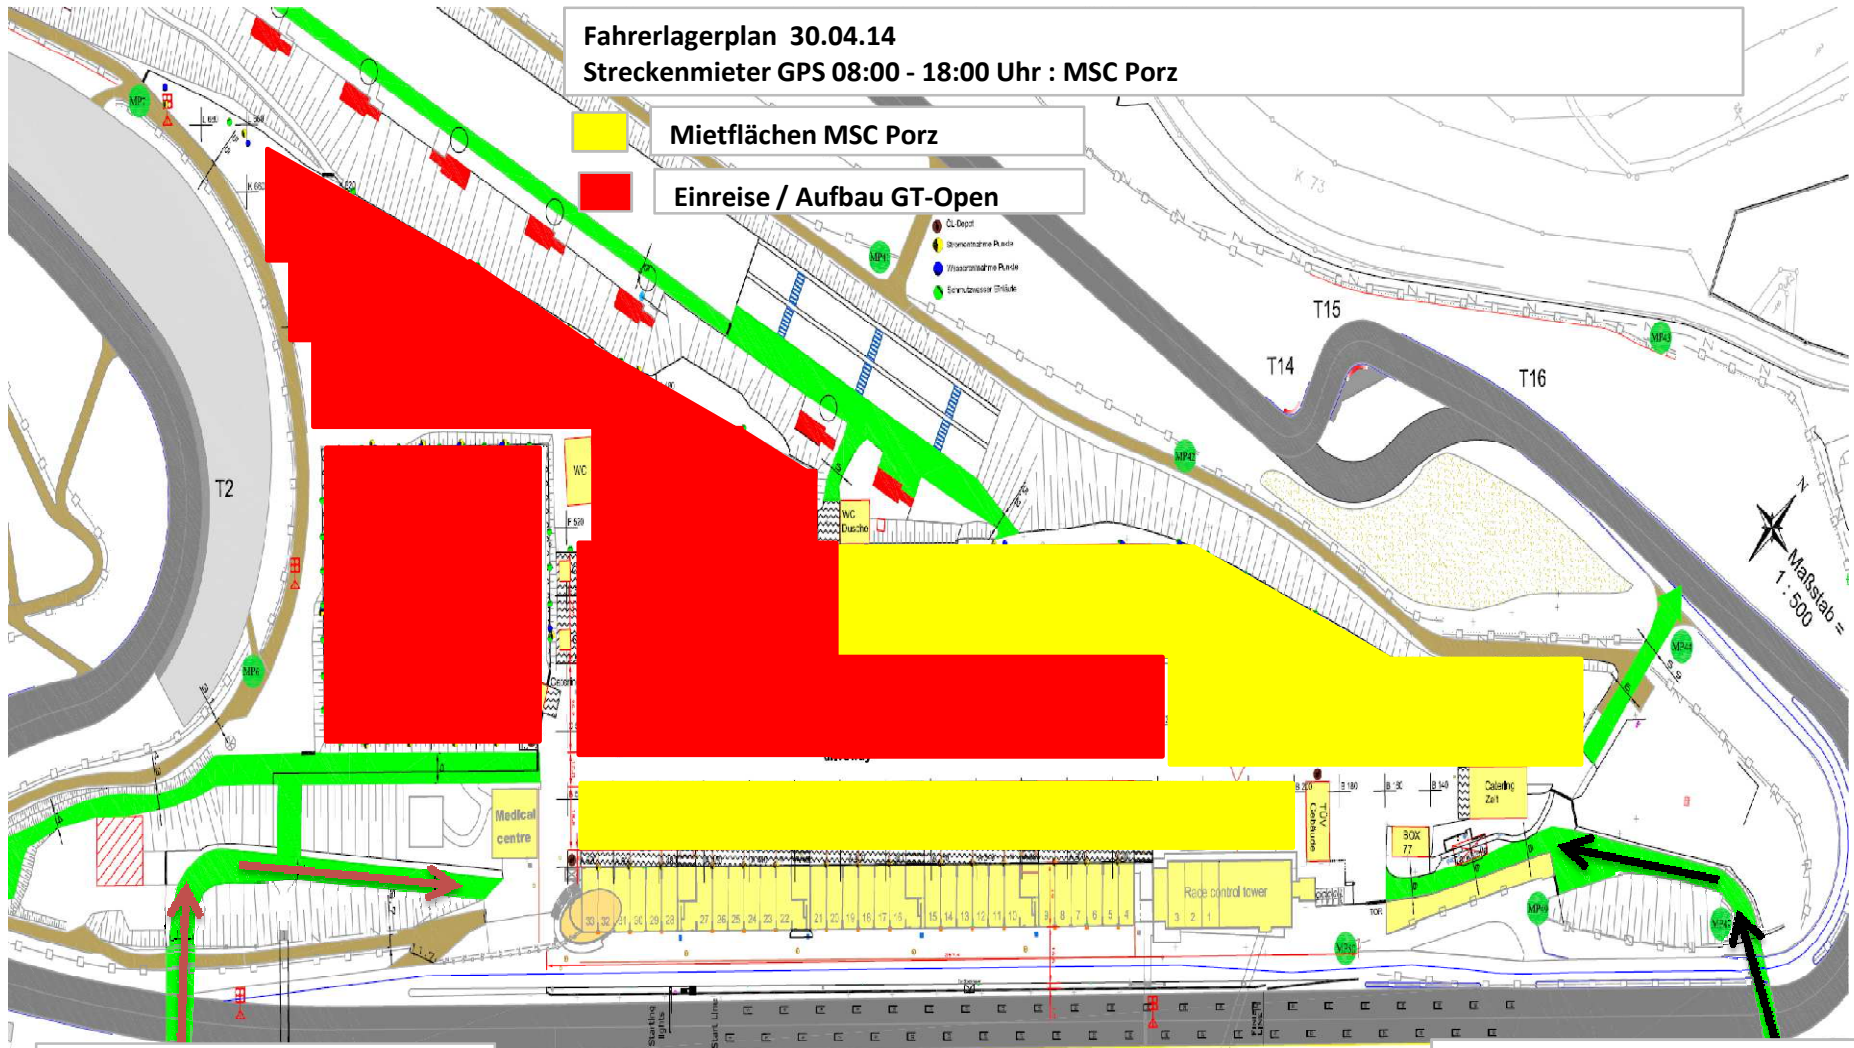

Fahrerlagerplan 30.04.14
Streckenmieter GPS 08:00 - 18:00 Uhr : MSC Porz

Mietflächen MSC Porz

Einreise / Aufbau GT-Open

Einfahrt GT-Open Tor 11

Einfahrt MSC Porz hist. FL